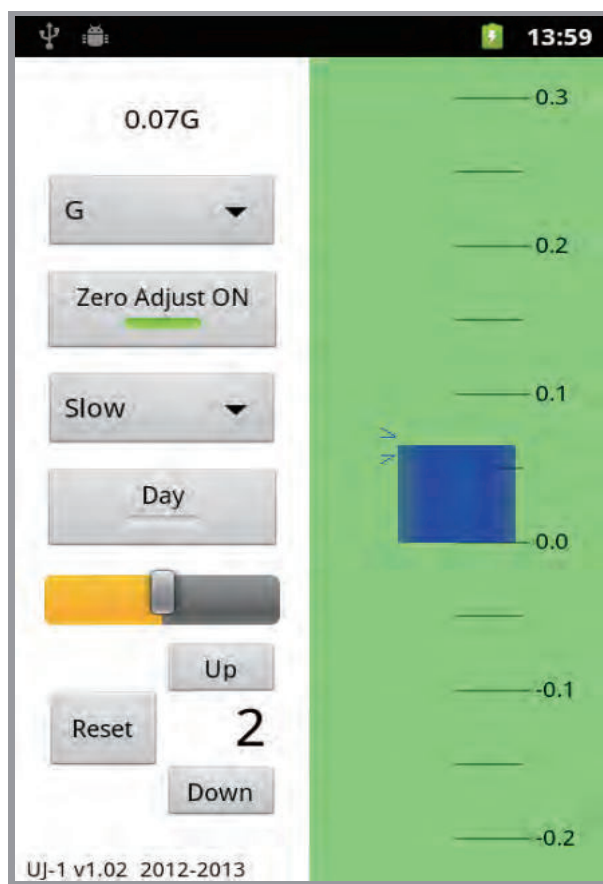

車載用減速度計

Android 減速度計は多機能情報端末を使用した超小型の車載用減速度計です

新製品

実車テストコース試験での必需品

■簡単操作

- SCALE: 加速度、減速度のスケール範囲を指定します。
 加速度側のスケール 1~5m/s²又はG
 減速度側のスケール -1~-10m/s²又はG
- 目標矢印位置調整: 画面にタッチして上下にスライド
 画面矢印の外側を2タッチ/矢印の中間を1タッチ
 加減速度が目標値に入ると背景色がフラッシュしてお知らせします。
- ZeroAdjust: 速度値のゼロ点補正を行います。
- Moreslow/Slow/Mid/Fast: 表示反応速度を切替えます。
- Night/Day: 背景を黒色/白色に切替でき、視認性を向上しました。
- 目標値到達回数カウント機能: 制動回数や加速回数をカウントします。 (新機能)
- 進行方向に向かいダッシュボードに垂直に設置します。
 進行方向が端末の背面になります。
 減速は赤色、加速は青色でバーグラフ表示を行います。
- 車載フォルダはオプションです。

従来のU字管式減速度計に比べ実車試験の効率化に役立ちます

- 一般的に実車走行試験は車両の減速度が一定となる制動を行い、それに必要なペダル踏力、ブレーキ液圧を測定します。このため、ドライバーは減速度計を参考にして走行試験を行いません。
- 当製品はU字管式減速度計に代わり、軽量・コンパクトなAndroid 端末を使用した減速度計です。
- 減速/加速モードの表示ができ、U字管式減速度計に比べ応答性も向上しております。

車載用減速度計「UJ-1」

「Android 減速度計」は、車両走行試験時の加速、減速試験用の必需品である車載用減速度計です。別売のTEACのレコーディングユニット「LXシリーズ」とパソコン、当社の「SpectraView」リアルタイムデータ収録・FFT解析ソフトウェアを使用して、実車試験を行なう際に使用すれば、非常に効果的です。

「Android 減速度計」の特徴

- 「Android 減速度計」は多機能情報端末を使用した超小型の車載用減速度計です。テストコースでの実車試験時の減速、加速試験に使用してきたU字管式のものより応答性が早く、加速度計としても使用できます。
- 減速、加速モードの表示ができ、バーグラフで速度を表示します。
- 目標値:画面をタッチスライドして設定します。加減速度が目標値に入ると背景がフラッシュしてお知らせします。
- 進行方向に向かいダッシュボードに垂直に設置します。進行方向が端末の背面になります。減速は赤色、加速は青色でバーグラフ表示を行います。

夜間モード表示例

昼間モード表示例

- SCALE:加速度、減速度のスケール範囲を指定します。
 加速度のスケール $1\sim 5m/s^2$ 又はG
 減速度のスケール $-1\sim -10m/s^2$ 又はG
- 目標矢印位置調整:画面にタッチして上下にスライド
 画面矢印の外側を2タッチ
 矢印の中間を1タッチ
 加減速度が目標値に入ると背景色がフラッシュしてお知らせします。
- ZeroAdjust:速度値のゼロ点補正。
- Slow/Fast:表示反応速度の4段階切替。
- Night/Day:背景を黒色/白色切替。
- 目標値到達回数カウント機能:
 制動、加速回数をカウントします。
- 減速は赤色、加速は青色でバーグラフ表示を行います。
- 内蔵カメラが不要な場合には市販の撮影禁止シール等をご使用ください。
- 車載フォルダは別売品です。