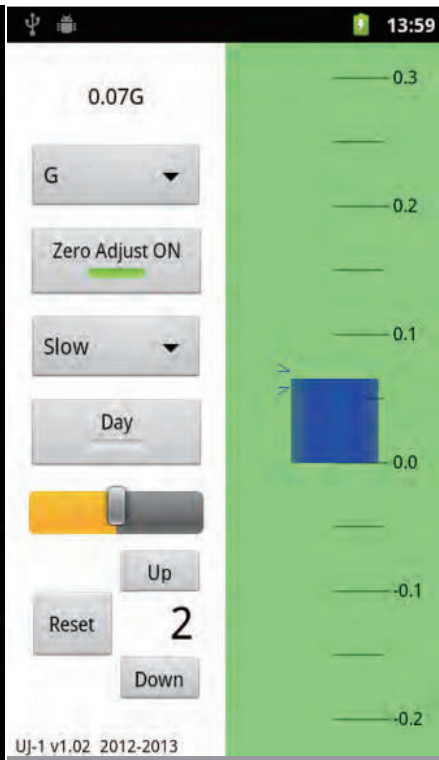

車載用減速度計

Android 減速度計は多機能情報端末を使用した超小型の車載用減速度計です

新製品

実車テストコース試験での必需品

■簡単操作

- SCALE: 加速度、減速度のスケール範囲を指定します。
 加速度側のスケール 1~5m/s²又はG
 減速度側のスケール -1~-10m/s²又はG
- 目標矢印位置調整: 画面にタッチして上下にスライド
 画面矢印の外側を2タッチ/矢印の中間を1タッチ
 加減速度が目標値に入ると背景色がフラッシュしてお知らせします。
- ZeroAdjust: 速度値のゼロ点補正を行います。
- Moreslow/Slow/Mid/Fast: 表示反応速度を切替えます。
- Night/Day: 背景を黒色/白色に切替でき、視認性を向上しました。
- 目標値到達回数カウント機能: 制動回数や加速回数をカウントします。 (新機能)
- 進行方向に向かいダッシュボードに垂直に設置します。
 進行方向が端末の背面になります。
 減速は赤色、加速は青色でバーグラフ表示を行います。
- 車載フォルダはオプションです。

従来のU字管式減速度計に比べ実車試験の効率化に役立ちます

- 一般的に実車走行試験は車両の減速度が一定となる制動を行い、それに必要なペダル踏力、ブレーキ液圧を測定します。このため、ドライバーは減速度計を参考にして走行試験を行いません。
- 当製品はU字管式減速度計に代わり、軽量・コンパクトなAndroid 端末を使用した減速度計です。
- 減速/加速モードの表示ができ、U字管式減速度計に比べ応答性も向上しております。

車載用減速度計「UJ-1」

「Android 減速度計」は、車両走行試験時の加速、減速試験用の必需品である車載用減速度計です。別売のTEACのレコーディングユニット「LXシリーズ」とパソコン、当社の「SpectraView」リアルタイムデータ収録・FFT解析ソフトウェアを使用して、実車試験を行なう際に使用すれば、非常に効果的です。

「Android 減速度計」の特徴

- 「Android 減速度計」は多機能情報端末を使用した超小型の車載用減速度計です。テストコースでの実車試験時の減速、加速試験に使用してきたU字管式のものより応答性が早く、加速度計としても使用できます。
- 減速、加速モードの表示ができ、バーグラフで速度を表示します。
- 目標値:画面をタッチスライドして設定します。加減速度が目標値に入ると背景がフラッシュしてお知らせします。
- 進行方向に向かいダッシュボードに垂直に設置します。進行方向が端末の背面になります。減速は赤色、加速は青色でバーグラフ表示を行います。

夜間モード表示例

昼間モード表示例

- SCALE:加速度、減速度のスケール範囲を指定します。
 加速度のスケール $1\sim 5m/s^2$ 又はG
 減速度のスケール $-1\sim -10m/s^2$ 又はG
- 目標矢印位置調整:画面にタッチして上下にスライド
 画面矢印の外側を2タッチ
 矢印の中間を1タッチ
 加減速度が目標値に入ると背景色がフラッシュしてお知らせします。
- ZeroAdjust:速度値のゼロ点補正。
- Slow/Fast:表示反応速度の4段階切替。
- Night/Day:背景を黒色/白色切替。
- 目標値到達回数カウント機能:
 制動、加速回数をカウントします。
- 減速は赤色、加速は青色でバーグラフ表示を行います。
- 内蔵カメラが不要な場合には市販の撮影禁止シール等をご使用ください。
- 車載フォルダは別売品です。